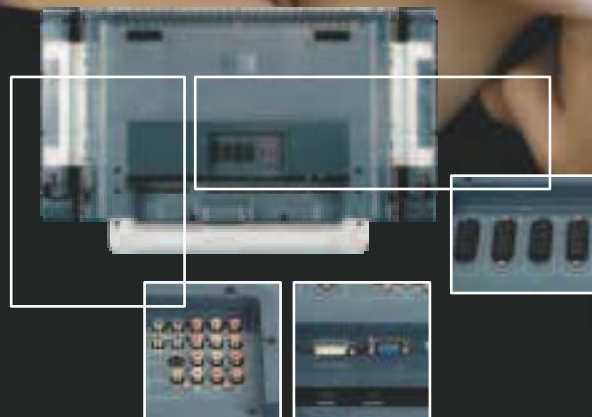

Boeiende Technologie

De Acer AT3705W-MGW is uitgerust met voldoende audio- en videotecnologie om alle spanning, opwinding en emoties van de nieuwste DVD-titels te leveren, alsmede de superieure impact van high-definition uitzendingen. Voorzien van geïntegreerde DCTI, DLTI en 3D-kamfilters, levert de Acer AT3705W-MGW HD-ready beeldmogelijkheden met native 1920x1080-resolutie voor de meest levendige kleuren ooit gezien, verfijnde details en volstrekt onweerstaanbare 3D-mogelijkheden, terwijl de SRS WOW®, BBE® en Dolby Digital® technologieën en geïntegreerde 15W+15W luidsprekers absoluut sonische capaciteit leveren en daarmee zorgt voor een boeiend geluidspodium dat eenvoudigweg om aandacht vraagt.

Een poort naar Onbeperkt Entertainment

De Acer AT3705W-MGW werd ontworpen voor veelzijdige film-, audio- en visuele prestaties, met de geïntegreerde Media Gateway als centraal onderdeel van deze entertainmentervaring. Als eerste LCD-TV die is voorzien van deze innoverende technologie, laat de Media Gateway u draadloos streaming audio- en video-inhoud doorsluizen, direct van uw thuis-PC naar het scherm, alsmede Internet webradio, zodat uw online entertainmentwereld naadloos tot leven en naar uw woonkamer wordt gebracht.

Houd de "Empowering-toets" gedurende twee seconden ingedrukt om de mogelijke keuzes te selecteren:

- Acer eChannel Management (Favoriete kanalen)
- Acer eView Management (Scenario Modus).

Empowering Technology

Onbegrensd Verbindingspotentieel

Vanwege zijn afkomst en duidelijk kwalitatieve uitstraling verwacht u niet meer of minder dan totale connectiviteit. Dankzij gebruiksvriendelijke DVI-D en HDMI-aansluitingen, twee component- en vier SCART-ingangen, beschikt de Acer AT3705 LCD-TV over elke aansluiting die u ooit nodig zult hebben. Bovendien wordt hij zelfs geleverd met geïntegreerde vijf-in-één kaartlezer die de populairste geheugenkaarten ondersteunt en de perfecte manier biedt om hoge-resolutie foto's volmaakt duidelijk weer te geven.